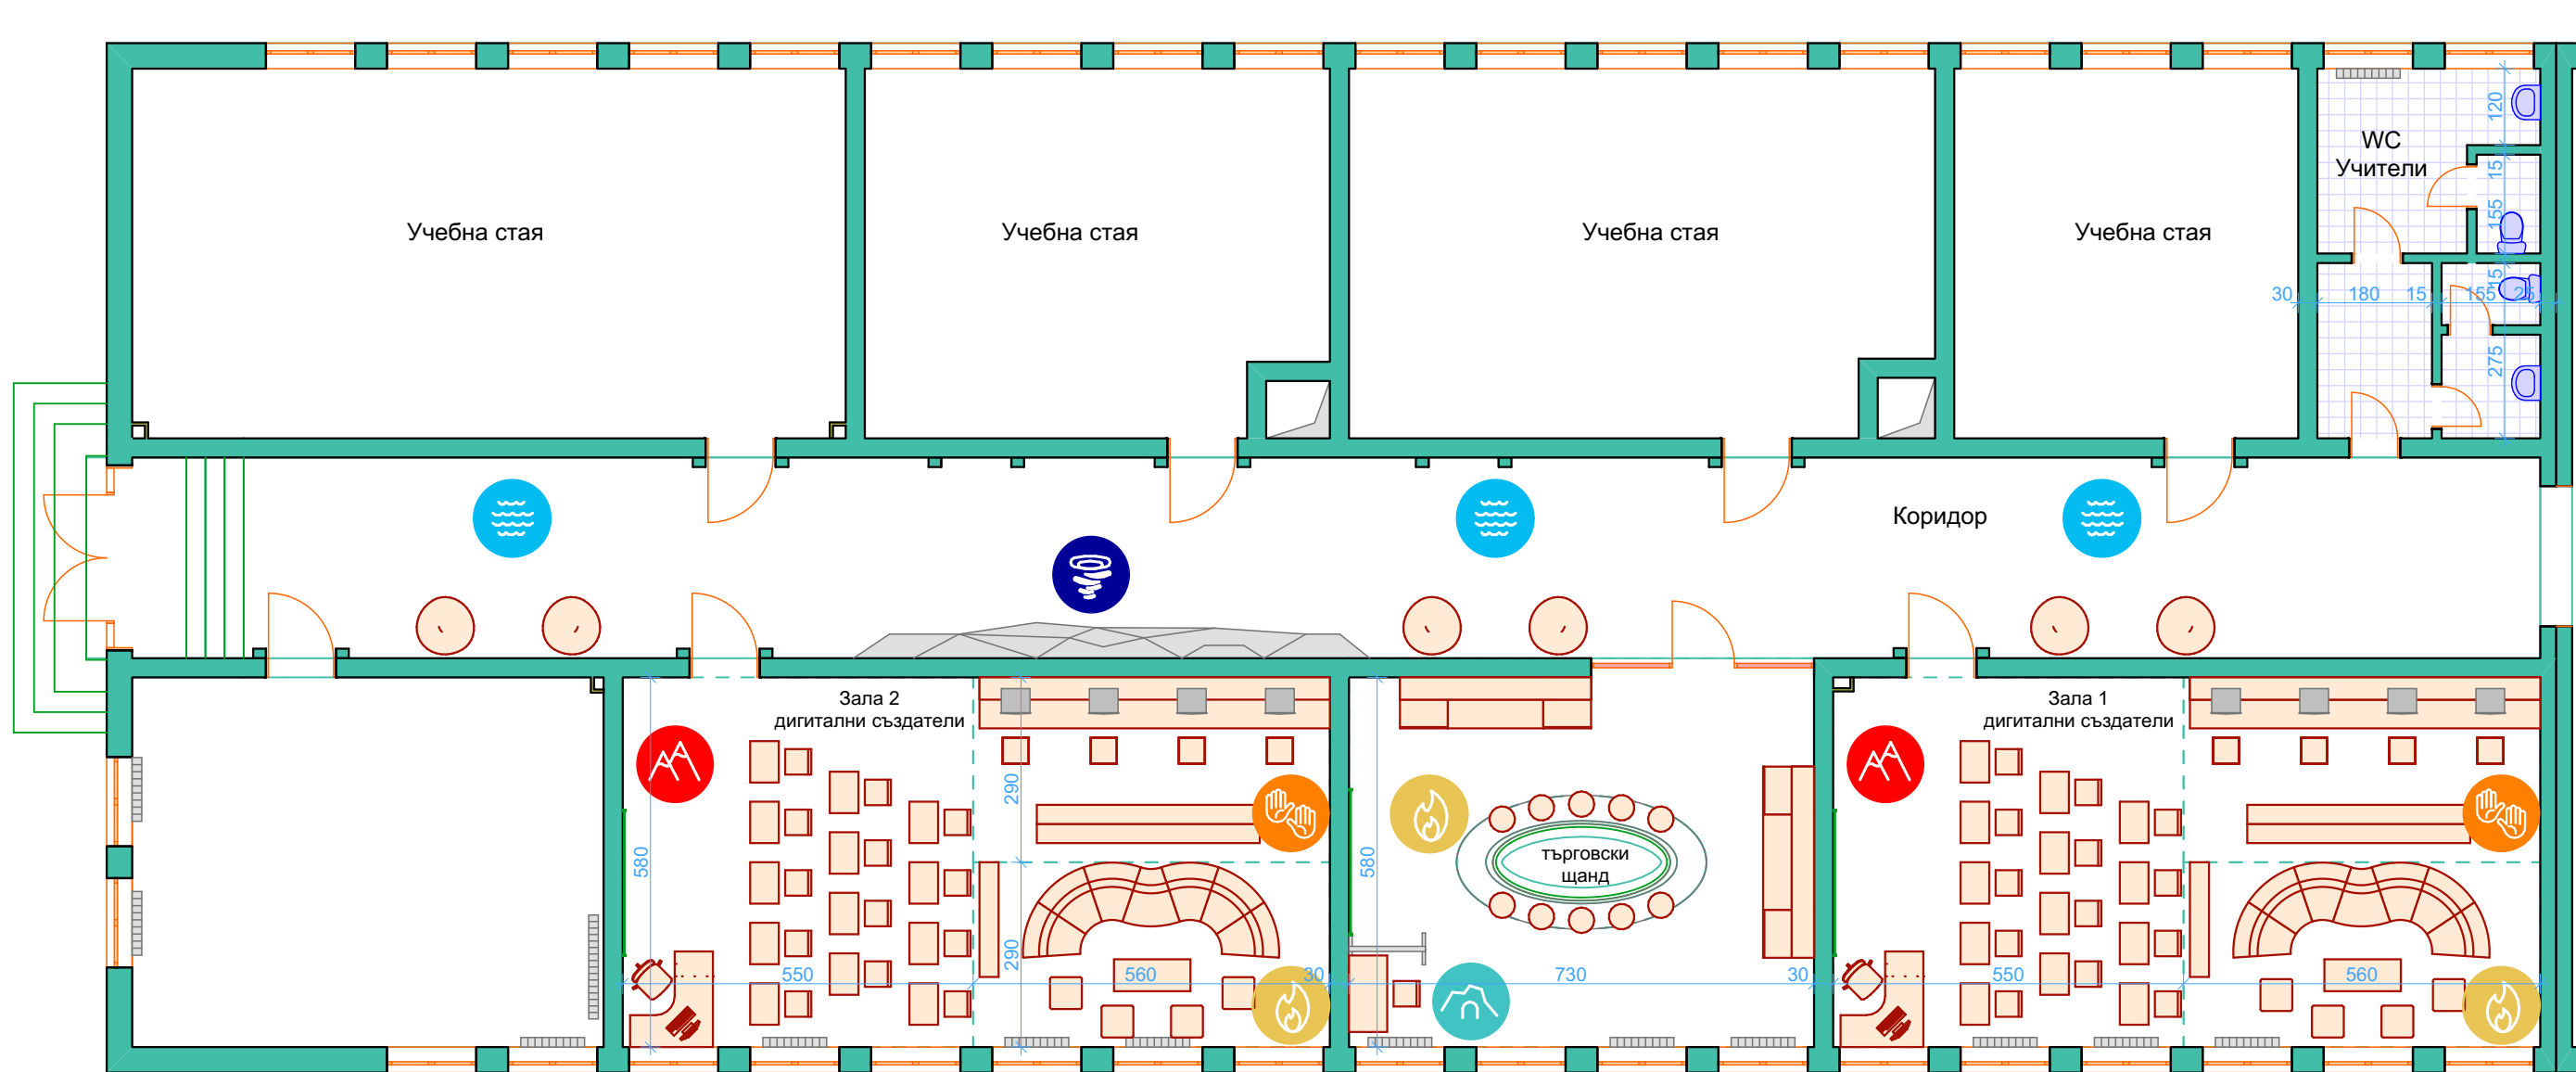

СТЕМ ЦЕНТЪР ПМГ "Акад. Боян Петканчин", гр. Хасково

НОВО РАЗПРЕДЕЛЕНИЕ

ЛЕГЕНДА:

Едностранна комуникация

Индивидуална работа

Работа по групи

Социализация

Учене чрез правене

Движение
Стена за катерене